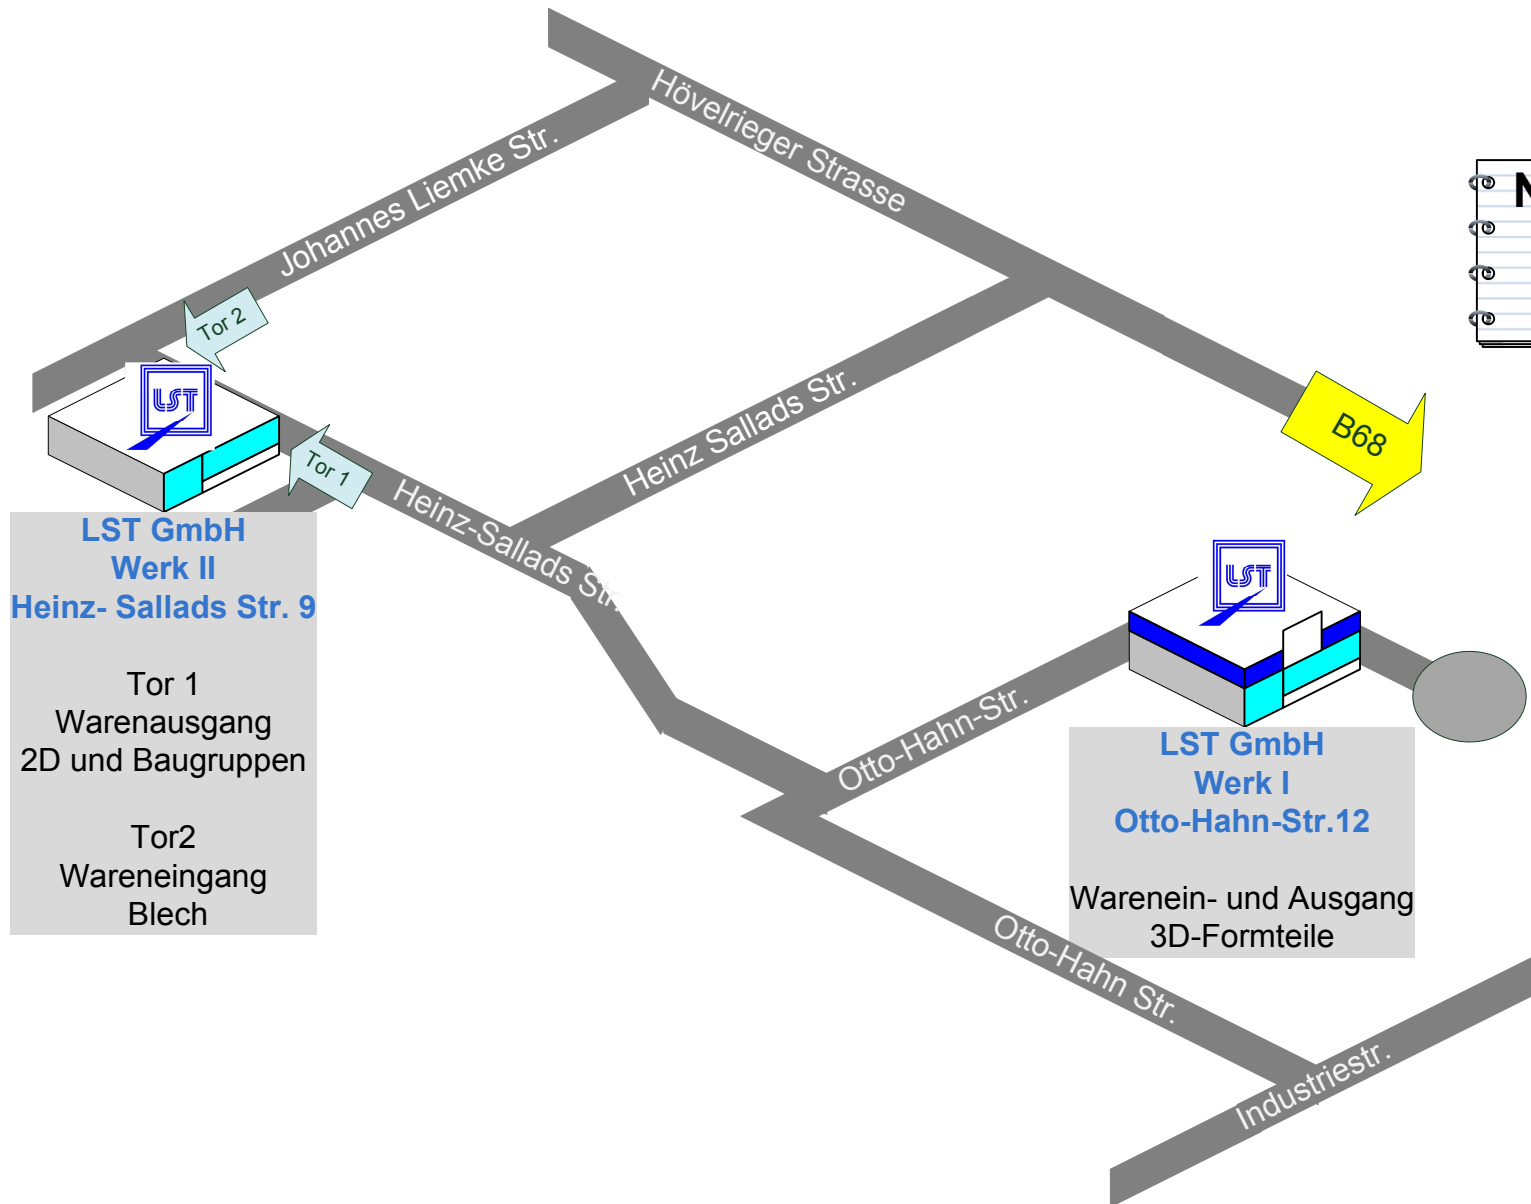

# Wegbeschreibung LST GmbH Werk I / Werk II

Mittwoch, 11. März 2009

**Neue Lieferadressen**  
ab Montag dem  
16.03.2009

**LST GmbH  
Werk II  
Heinz- Sallads Str. 9**

Tor 1  
Warenausgang  
2D und Baugruppen

Tor2  
Wareneingang  
Blech

**LST GmbH  
Werk I  
Otto-Hahn-Str.12**

Warenein- und Ausgang  
3D-Formteile